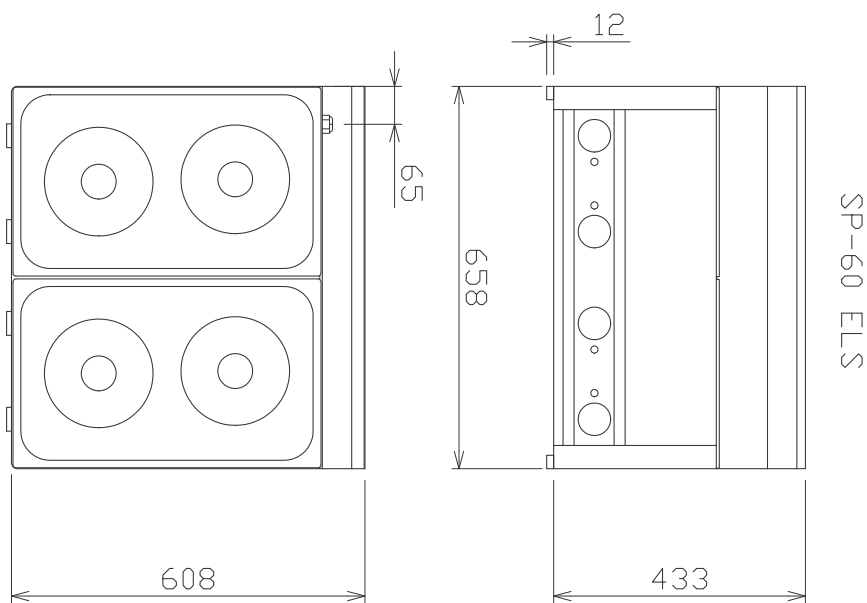

Technický list

Technický výkres

Sporák elektrický 4x plotýnka bez podstavby 400 V

Model

Sap kód

00004089

SP 60 ELS

Skupina artiklů

Sporáky

SP-30,60 ELS