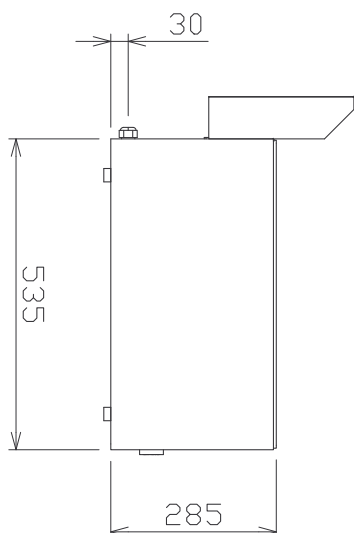

Technický list

Technický výkres

Sporák elektrický 4x plotýnka bez podstavby 400 V

Model

Sap kód

00004089

SP 60 ELS

Skupina artiklů

Sporáky

SP-30,60 ELS